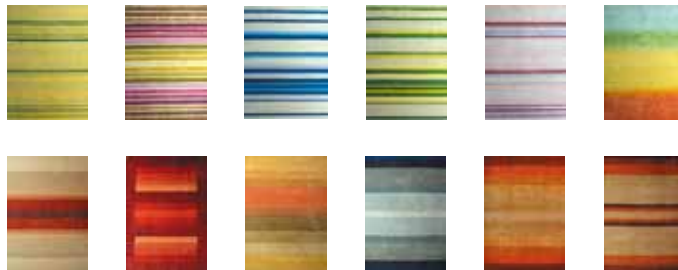

厚み約13mm ふかふか感が心地いい

□約200×250cm ¥140,000 □約170×240cm ¥115,000 □約150×200cm ¥88,000 ※表示価格は全て消費税別価格です。